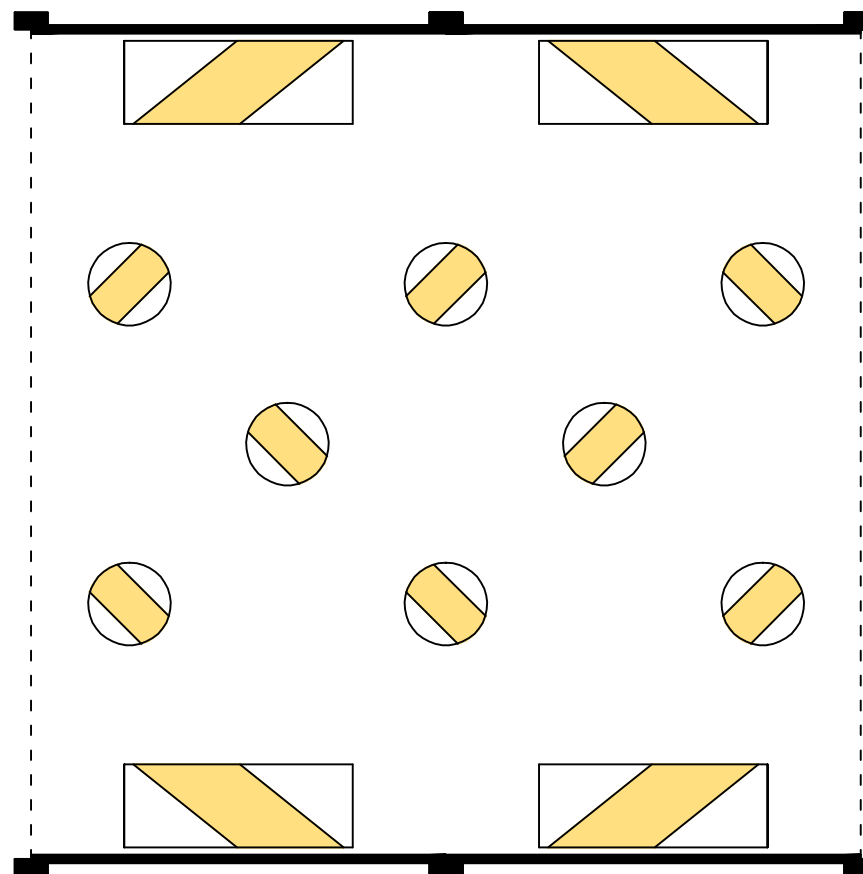

Spațiu mese invitați - plan amenajare pachet standard

Suprafața ocupată:

100mp

Dimensiuni de gabarit:

Lxl: 10x10m

Dotări standard:

- cort nuntă;
 - podea cort;
 - mochetă cort;
 - drapaj lateral;
 - drapaj tavan;
 - 1 candelabru central;
 - 4 mese
- L=2,75m, l=1m, h=0,76m;
- 8 mese de bar
- Ø1m, h=1m;

Total: 60 locuri

Varianta: Slbs/100-2

Notă: Schițele prezentate mai sus au caracter informativ din punct de vedere dimensional, ca număr de locuri și nu reprezintă obligație de amenajare ori execuție din partea prestatorului.