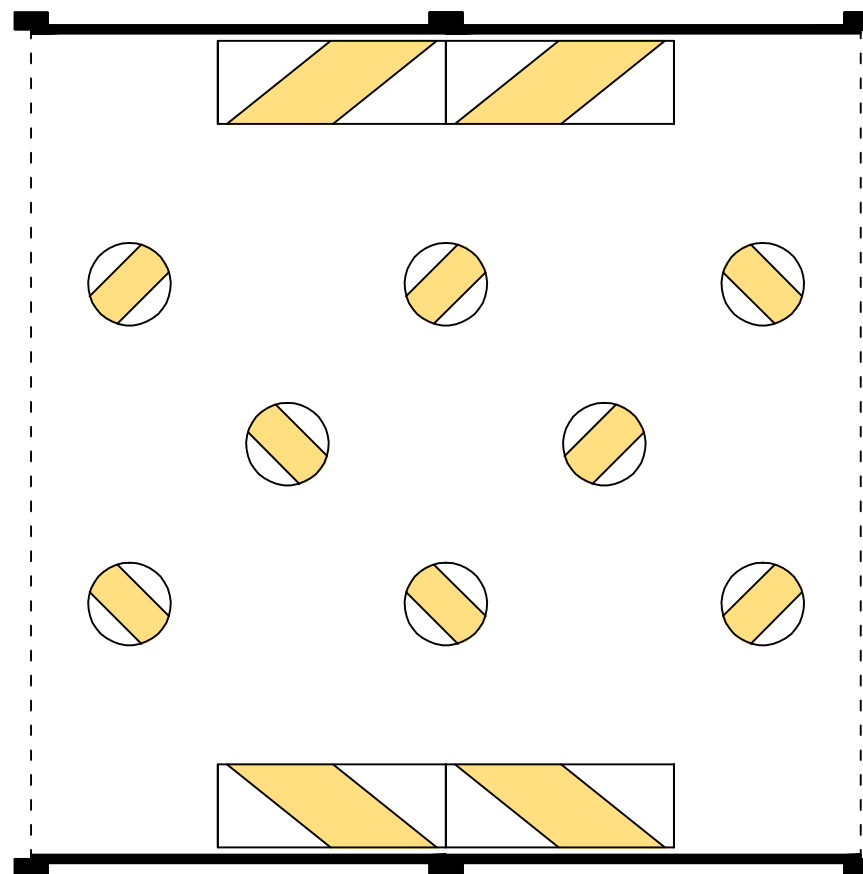

Spațiu mese invitați - plan amenajare pachet standard

Suprafața ocupată:

100mp

Dimensiuni de gabarit:

Lxl: 10x10m

Dotări standard:

- cort nuntă;
 - podea cort;
 - mochetă cort;
 - drapaj lateral;
 - drapaj tavan;
 - 1 candelabru central;
 - 4 mese
- L=2,75m, l=1m, h=0,76m;
- 8 mese de bar
- Ø1m, h=1m;

Total: 60 locuri

Varianta:SIbs/100-1

Notă: Schițele prezentate mai sus au caracter informativ din punct de vedere dimensional, ca număr de locuri și nu reprezintă obligație de amenajare ori execuție din partea prestatorului.