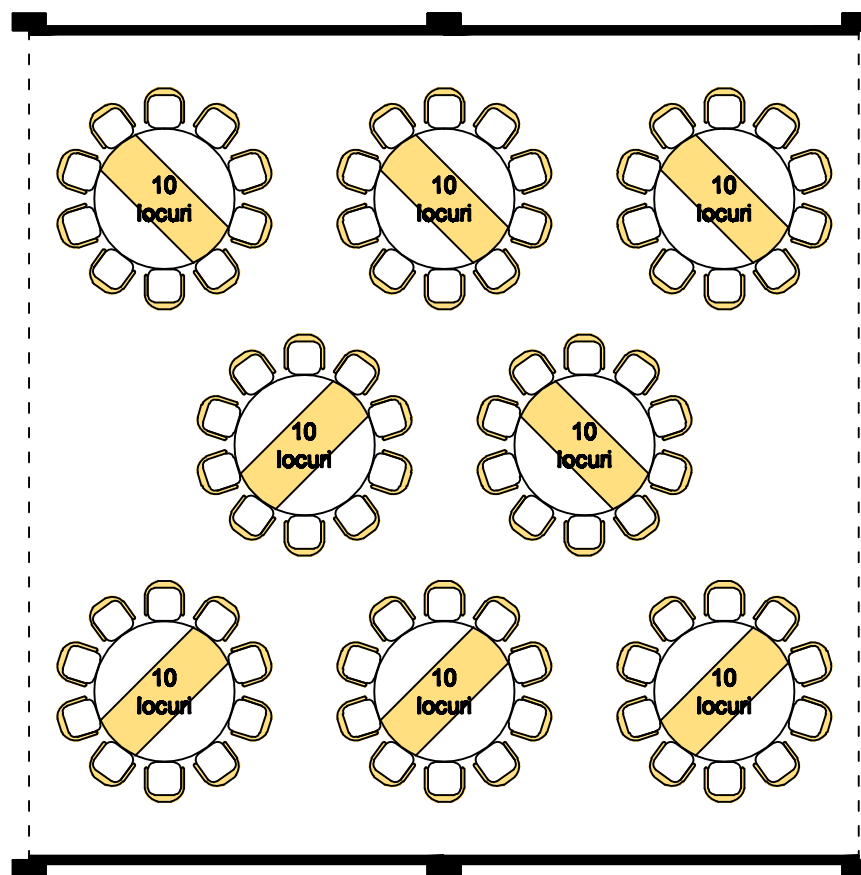

## Spațiu mese invitați - plan amenajare pachet standard

Suprafața ocupată:

100mp

Dimensiuni de gabarit:

Lxl: 10x10m

Dotări standard:

- cort nuntă;
- podea cort;
- mochetă cort;
- drapaj lateral;
- drapaj tavan;
- 1 candelabru central;
- 8 mese cu 10 locuri  
Ø1,8m, h=0,76m;

Total: 80 locuri

Varianta:SI/100-1

**Notă:** Schițele prezentate mai sus au caracter informativ din punct de vedere dimensional, ca număr de locuri și nu reprezintă obligație de amenajare ori execuție din partea prestatorului.