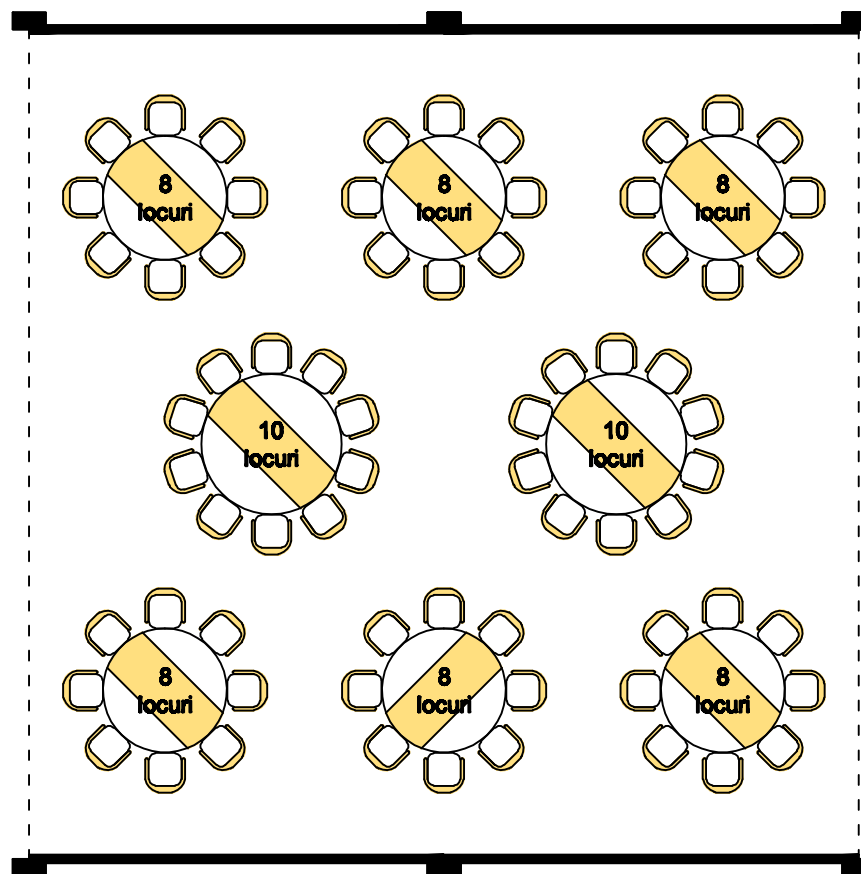

## Spațiu mese invitați - plan amenajare pachet standard

Suprafața ocupată:

100mp

Dimensiuni de gabarit:

Lxl: 10x10m

Dotări standard:

- cort nuntă;
- podea cort;
- mochetă cort;
- drapaj lateral;
- drapaj tavan;
- 1 candelabru central;
- 6 mese cu 8 locuri  
Ø1,45m, h=0,76m;
- 2 mese cu 10 locuri  
Ø1,8m, h=0,76m;

**Total: 68 locuri**

**Varianta:SI/100-1**

**Notă:** Schițele prezentate mai sus au caracter informativ din punct de vedere dimensional, ca număr de locuri și nu reprezintă obligație de amenajare ori execuție din partea prestatorului.