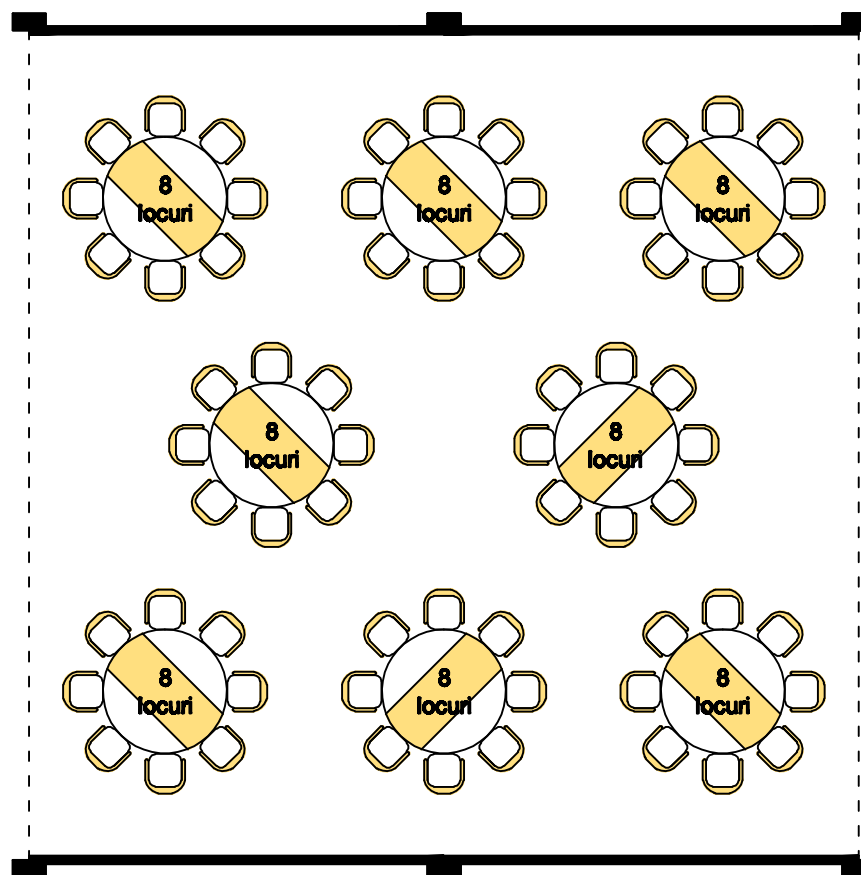

Spațiu mese invitați - plan amenajare pachet standard

Suprafața ocupată:

100mp

Dimensiuni de gabarit:

Lxl: 10x10m

Dotări standard:

- cort nuntă;
- podea cort;
- mocheta cort;
- drapaj lateral;
- drapaj tavan;
- 1 candelabru central;
- 8 mese cu 8 locuri
Ø1,45m, h=0,76m;

Total: 64 locuri

Varianta:SI/100-1

Notă: Schițele prezentate mai sus au caracter informativ din punct de vedere dimensional, ca număr de locuri și nu reprezintă obligație de amenajare ori execuție din partea prestatorului.