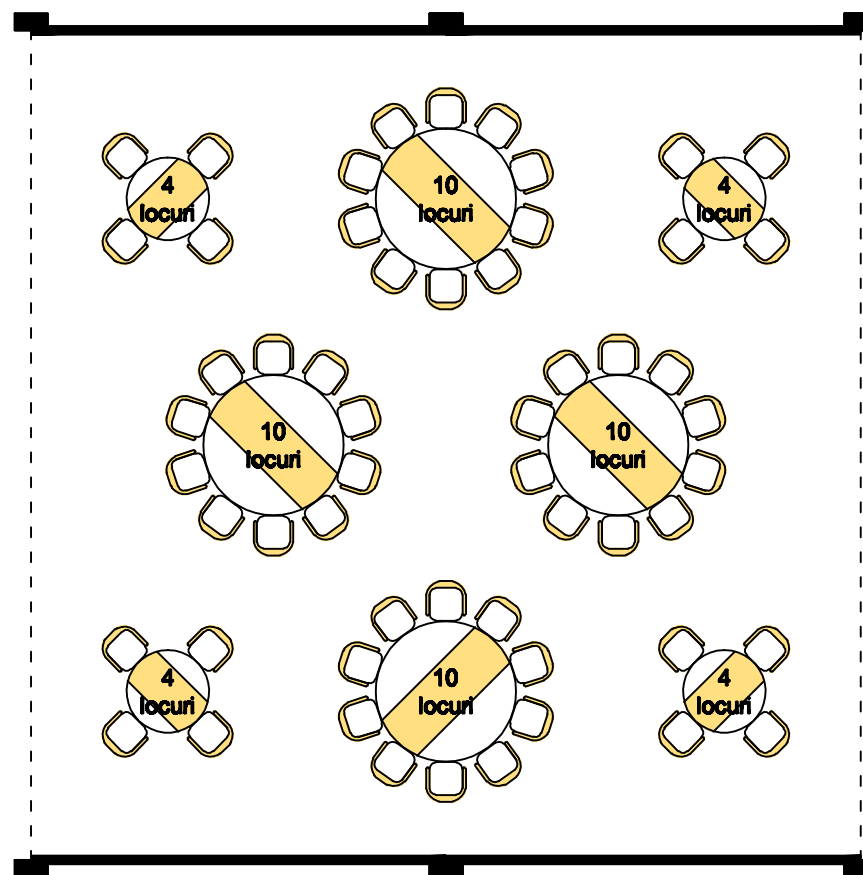

## Spațiu mese invitați - plan amenajare pachet standard

Suprafața ocupată:

100mp

Dimensiuni de gabarit:

Lxl: 10x10m

Dotări standard:

- cort nuntă;
- podea cort;
- mochetă cort;
- drapaj lateral;
- drapaj tavan;
- 1 candelabru central;
- 4 mese cu 4 locuri  
Ø1m, h=0,76m;
- 4 mese cu 10 locuri  
Ø1,8m, h=0,76m;

**Total: 56 locuri**

**Varianta:SI/100-1**

**Notă:** Schițele prezentate mai sus au caracter informativ din punct de vedere dimensional, ca număr de locuri și nu reprezintă obligație de amenajare ori execuție din partea prestatorului.