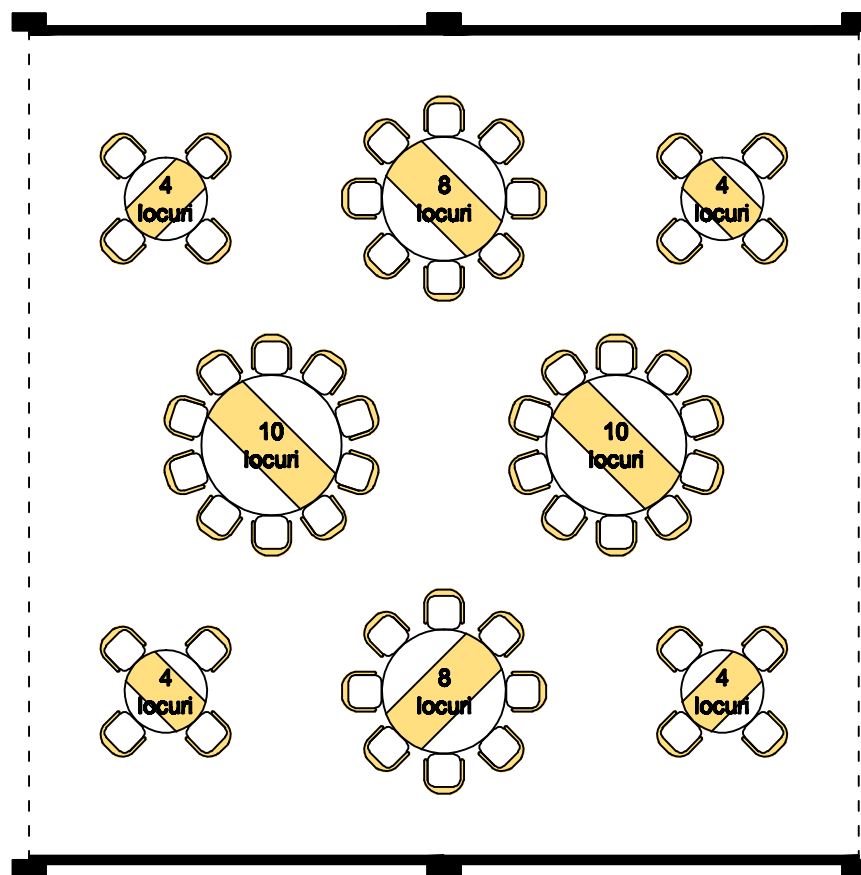

Spațiu mese invitați - plan amenajare pachet standard

Suprafața ocupată:

100mp

Dimensiuni de gabarit:

Lxl: 10x10m

Dotări standard:

- cort nuntă;
- podea și mochetă cort;
- drapaj lateral și tavan;
- 1 candelabru central;
- 4 mese cu 4 locuri
Ø1m, h=0,76m;
- 6 mese cu 8 locuri
Ø1,45m, h=0,76m;
- 2 mese cu 10 locuri
Ø1,8m, h=0,76m;

Total: 52 locuri

Varianta:SI/100-1

Notă: Schițele prezentate mai sus au caracter informativ din punct de vedere dimensional, ca număr de locuri și nu reprezintă obligație de amenajare ori execuție din partea prestatorului.