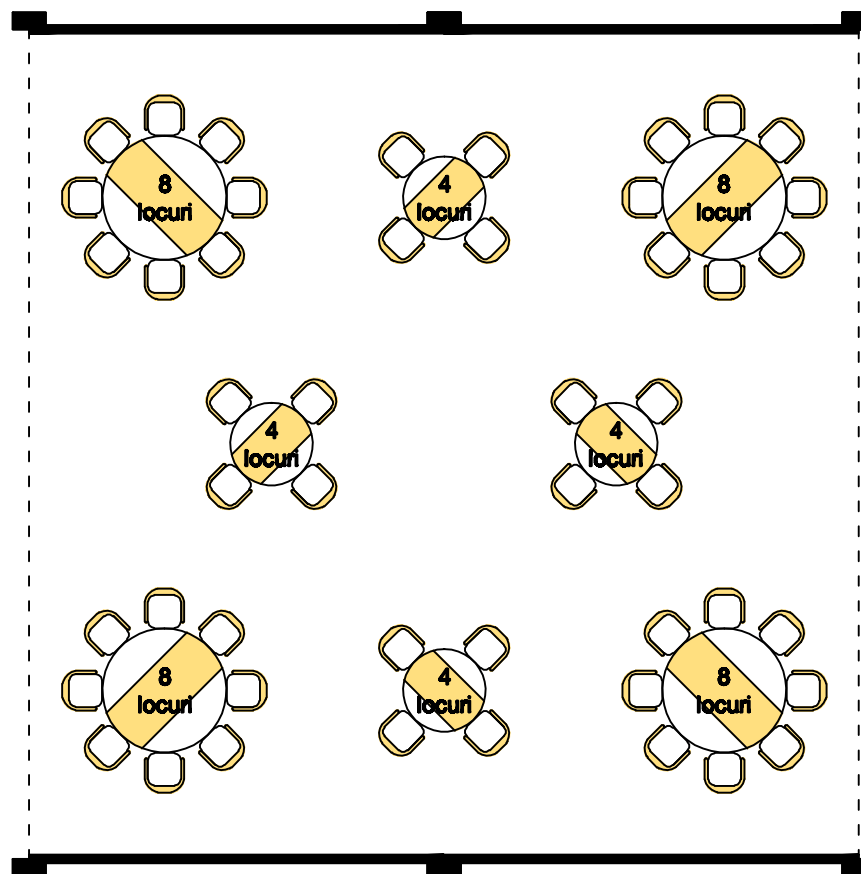

## Spațiu mese invitați - plan amenajare pachet standard

Suprafața ocupată:

100mp

Dimensiuni de gabarit:

Lxl: 10x10m

Dotări standard:

- cort nuntă;
- podea cort;
- mochetă cort;
- drapaj lateral;
- drapaj tavan;
- 1 candelabru central;
- 4 mese cu 4 locuri  
Ø1m, h=0,76m;
- 4 mese cu 8 locuri  
Ø1,45m, h=0,76m;

**Total: 48 locuri**

**Varianta:SI/100-2**

**Notă:** Schițele prezentate mai sus au caracter informativ din punct de vedere dimensional, ca număr de locuri și nu reprezintă obligație de amenajare ori execuție din partea prestatorului.