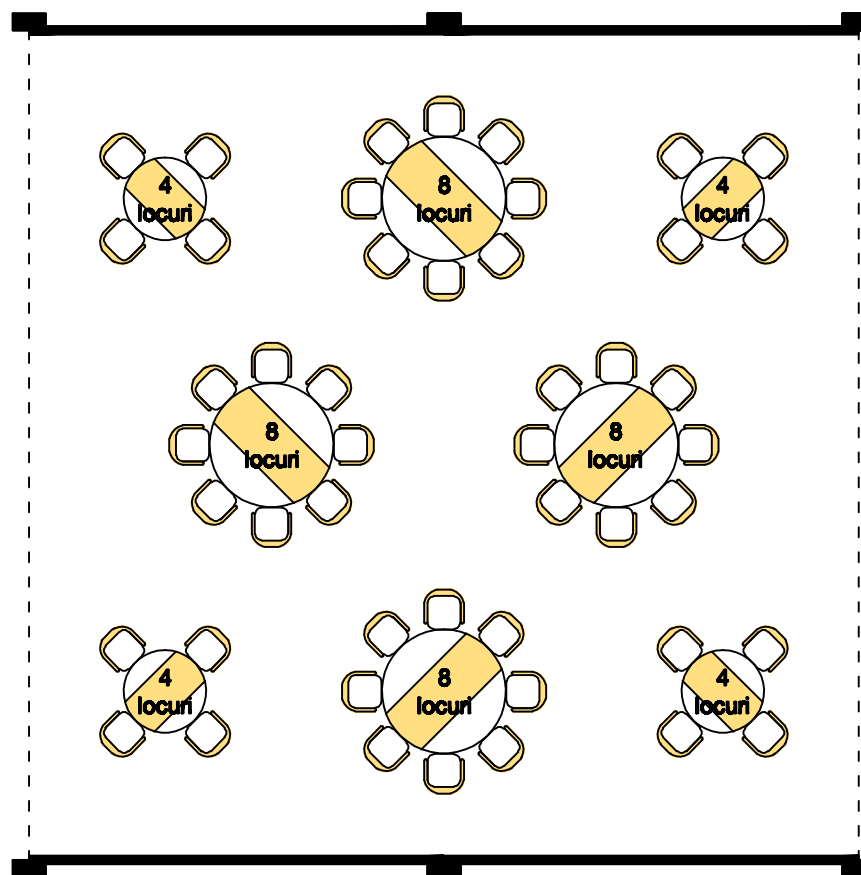

Spațiu mese invitați - plan amenajare pachet standard

Suprafața ocupată:

100mp

Dimensiuni de gabarit:

Lxl: 10x10m

Dotări standard:

- cort nuntă;
- podea cort;
- mochetă cort;
- drapaj lateral;
- drapaj tavan;
- 1 candelabru central;
- 4 mese cu 4 locuri
Ø1m, h=0,76m;
- 4 mese cu 8 locuri
Ø1,45m, h=0,76m;

Total: 48 locuri

Varianta:SI/100-1

Notă: Schițele prezentate mai sus au caracter informativ din punct de vedere dimensional, ca număr de locuri și nu reprezintă obligație de amenajare ori execuție din partea prestatorului.