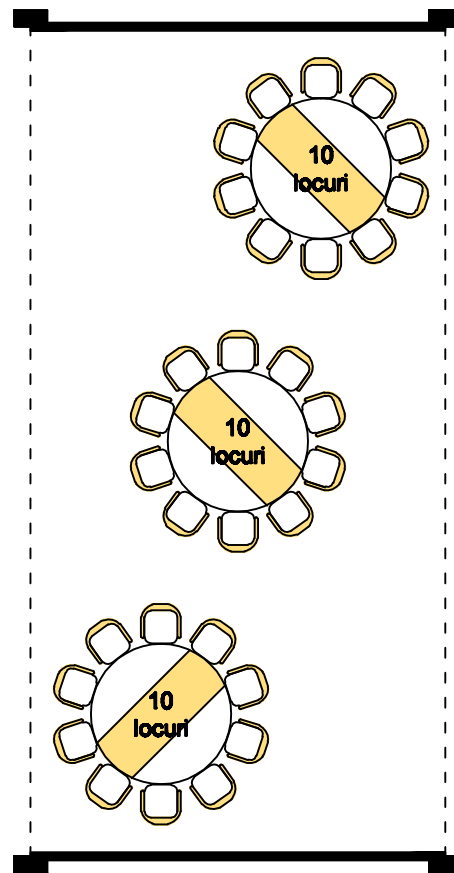

Spațiu mese invitați - plan amenajare pachet standard

Suprafața ocupată:

50mp

Dimensiuni de gabarit:

Lxl: 5x10m

Dotări standard:

- cort nuntă;
- podea cort;
- mocheta cort;
- drapaj lateral;
- drapaj tavan;
- 1 candelabru central;
- 3 mese cu 10 locuri
Ø1,8m, h=0,76m;

Total: 30 locuri

Varianta:SI/50-3

Notă: Schițele prezentate mai sus au caracter informativ din punct de vedere dimensional, ca număr de locuri și nu reprezintă obligație de amenajare ori execuție din partea prestatorului.