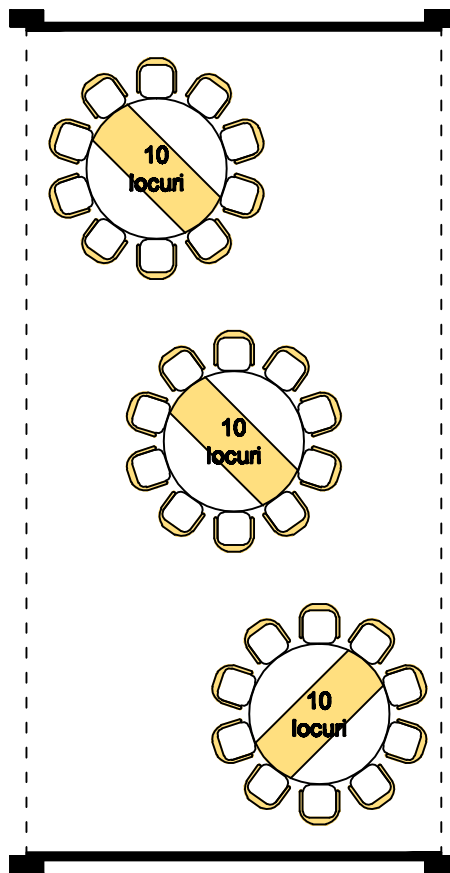

Spațiu mese invitați - plan amenajare pachet standard

Suprafața ocupată:

50mp

Dimensiuni de gabarit:

Lxl: 5x10m

Dotări standard:

- cort nuntă;
- podea cort;
- mocheta cort;
- drapaj lateral;
- drapaj tavan;
- 1 candelabru central;
- 3 mese cu 10 locuri
Ø1,8m, h=0,76m;

Total: 30 locuri

Varianta:SI/50-2

Notă: Schițele prezentate mai sus au caracter informativ din punct de vedere dimensional, ca număr de locuri și nu reprezintă obligație de amenajare ori execuție din partea prestatorului.