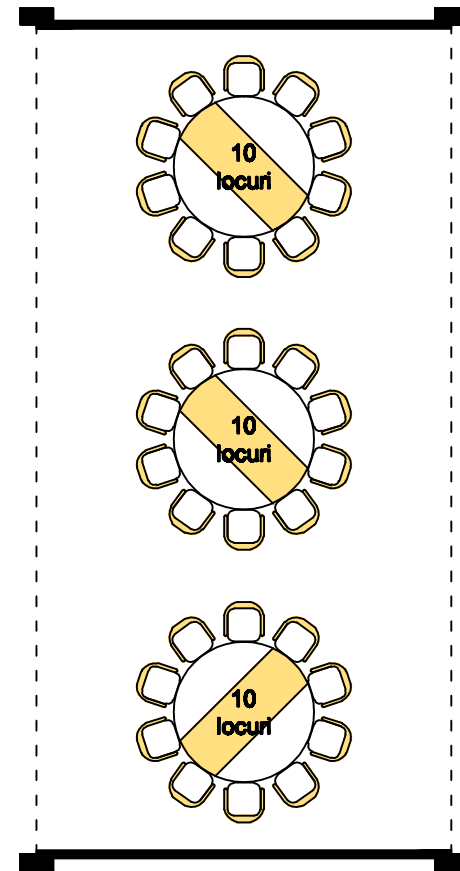

## Spațiu mese invitați - plan amenajare pachet standard

**Suprafața ocupată:**

**50mp**

**Dimensiuni de gabarit:**

**Lxl: 5x10m**

**Dotări standard:**

- cort nuntă;
- podea cort;
- mocheta cort;
- drapaj lateral;
- drapaj tavan;
- 1 candelabru central;
- 3 mese cu 10 locuri  
Ø1,8m, h=0,76m;

**Total: 30 locuri**

**Varianta:SI/50-1**

**Notă:** Schițele prezentate mai sus au caracter informativ din punct de vedere dimensional, ca număr de locuri și nu reprezintă obligație de amenajare ori execuție din partea prestatorului.