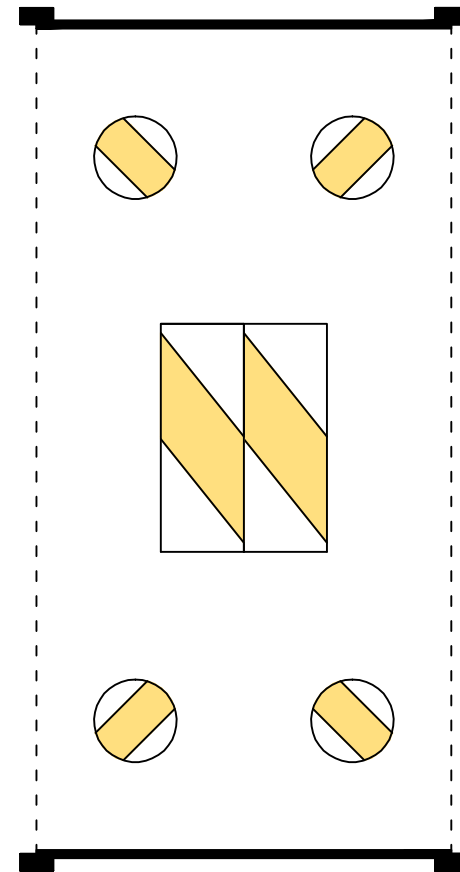

## Spațiu mese invitați - plan amenajare pachet standard

Suprafața ocupată:

50mp

Dimensiuni de gabarit:

Lxl: 5x10m

Dotări standard:

- cort nuntă;
- podea cort;
- mochetă cort;
- drapaj lateral;
- drapaj tavan;
- 1 candelabru central;
- 2 mese  
L=2,75m, l=1m, h=0,76m;
- 4 mese de bar  
Ø1m, h=1m;

Total: 30 locuri

Varianta:SI/50-9

**Notă:** Schițele prezentate mai sus au caracter informativ din punct de vedere dimensional, ca număr de locuri și nu reprezintă obligație de amenajare ori execuție din partea prestatorului.