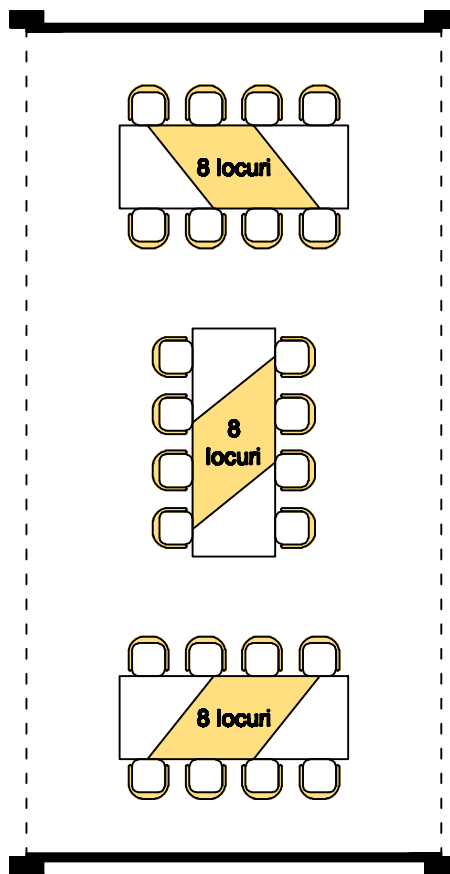

## Spațiu mese invitați - plan amenajare pachet standard

Suprafața ocupată:

50mp

Dimensiuni de gabarit:

Lxl: 5x10m

Dotări standard:

- cort nuntă;
  - podea cort;
  - mochetă cort;
  - drapaj lateral;
  - drapaj tavan;
  - 1 candelabru central;
  - 4 mese cu 8 locuri
- L=2,75m,l=1m,h=0,76m;

Total: 24 locuri

Varianta:SI/50-6

Notă: Schițele prezentate mai sus au caracter informativ din punct de vedere dimensional, ca număr de locuri și nu reprezintă obligație de amenajare ori execuție din partea prestatorului.