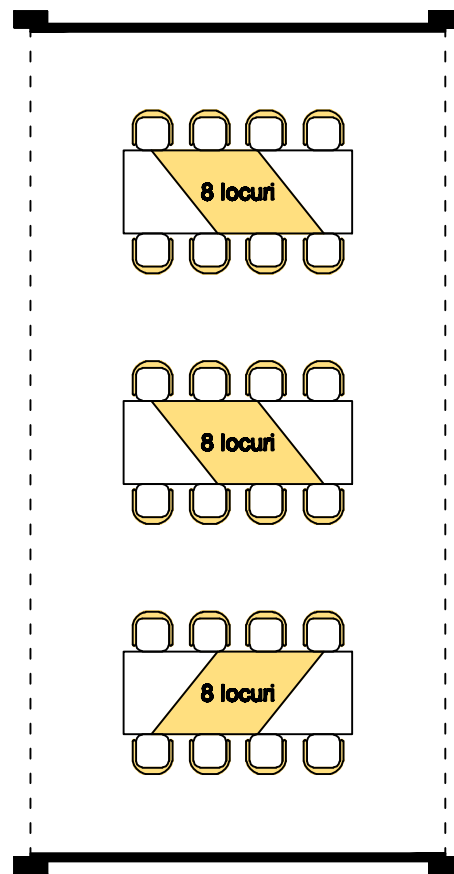

Spațiu mese invitați - plan amenajare pachet standard

Suprafața ocupată:

50mp

Dimensiuni de gabarit:

Lxl: 5x10m

Dotări standard:

- cort nuntă;
 - podea cort;
 - mochetă cort;
 - drapaj lateral;
 - drapaj tavan;
 - 1 candelabru central;
 - 4 mese cu 8 locuri
- L=2,75m,l=1m,h=0,76m;

Total: 24 locuri

Varianta:SI/50-5

Notă: Schițele prezentate mai sus au caracter informativ din punct de vedere dimensional, ca număr de locuri și nu reprezintă obligație de amenajare ori execuție din partea prestatorului.