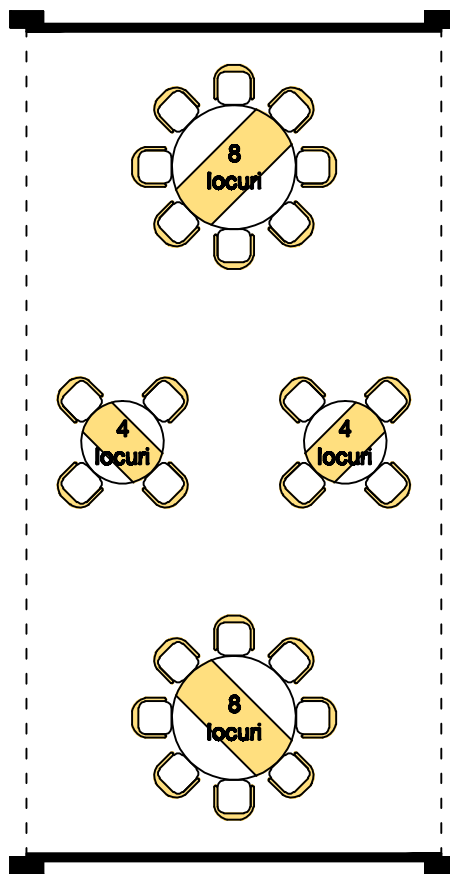

## Spațiu mese invitați - plan amenajare pachet standard

Suprafața ocupată:

50mp

Dimensiuni de gabarit:

Lxl: 5x10m

Dotări standard:

- cort nuntă;
- podea cort;
- mocheta cort;
- drapaj lateral;
- drapaj tavan;
- 1 candelabru central;
- 2 mese cu 4 locuri  
Ø1m, h=0,76m;
- 2 mese cu 8 locuri  
Ø1,45m, h=0,76m;

**Total: 24 locuri**

**Varianta:SI/50-4**

**Notă:** Schițele prezentate mai sus au caracter informativ din punct de vedere dimensional, ca număr de locuri și nu reprezintă obligație de amenajare ori execuție din partea prestatorului.