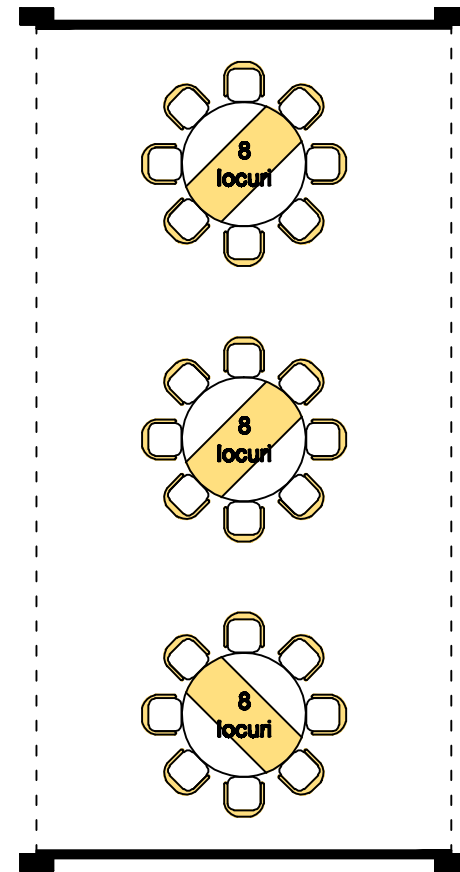

Spațiu mese invitați - plan amenajare pachet standard

Suprafața ocupată:

50mp

Dimensiuni de gabarit:

Lxl: 5x10m

Dotări standard:

- cort nuntă;
- podea cort;
- mocheta cort;
- drapaj lateral;
- drapaj tavan;
- 1 candelabru central;
- 3 mese cu 8 locuri
Ø1,45m, h=0,76m;

Total: 24 locuri

Varianta:SI/50-3

Notă: Schițele prezentate mai sus au caracter informativ din punct de vedere dimensional, ca număr de locuri și nu reprezintă obligație de amenajare ori execuție din partea prestatorului.