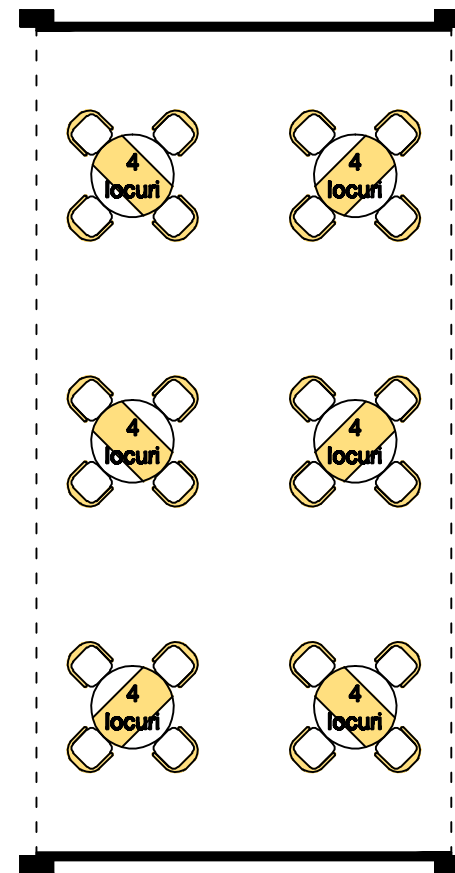

Spațiu mese invitați - plan amenajare pachet standard

Suprafața ocupată:

50mp

Dimensiuni de gabarit:

Lxl: 5x10m

Dotări standard:

- cort nuntă;
- podea cort;
- mochetă cort;
- drapaj lateral;
- drapaj tavan;
- 1 candelabru central;
- 6 mese cu 4 locuri
Ø1m, h=0,76m;

Total: 24 locuri

Varianta:SI/50-2

Notă: Schițele prezentate mai sus au caracter informativ din punct de vedere dimensional, ca număr de locuri și nu reprezintă obligație de amenajare ori execuție din partea prestatorului.