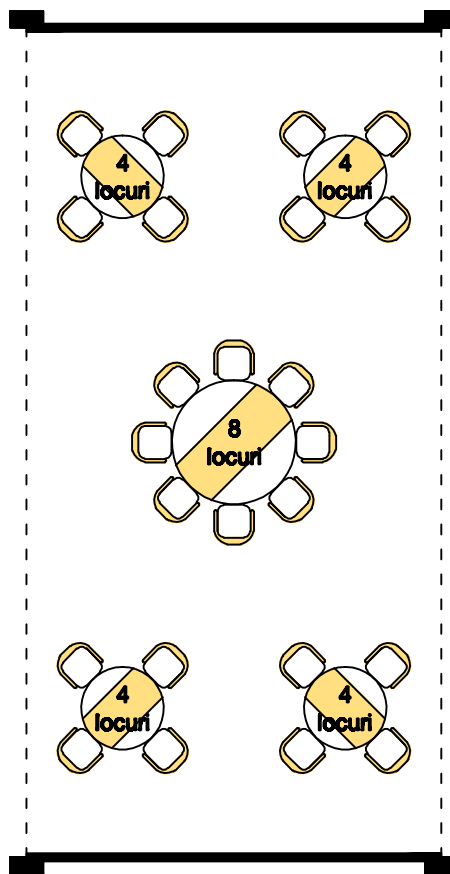

## Spațiu mese invitați - plan amenajare pachet standard

Suprafața ocupată:

50mp

Dimensiuni de gabarit:

Lxl: 5x10m

Dotări standard:

- cort nuntă;
- podea cort;
- mochetă cort;
- drapaj lateral;
- drapaj tavan;
- 1 candelabru central;
- 4 mese cu 4 locuri  
Ø1m, h=0,76m;
- 1 masă cu 8 locuri  
Ø1,45m, h=0,76m;

Total: 24 locuri

Varianta:SI/50-1

**Notă:** Schițele prezentate mai sus au caracter informativ din punct de vedere dimensional, ca număr de locuri și nu reprezintă obligație de amenajare ori execuție din partea prestatorului.